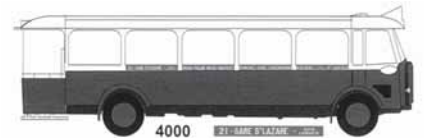

KITS ARTISANAUX SAI

SAI KITS CARS et AUTOBUS		
DESIGNATION	REF	EUR
AUTOCARS CHAUSSON KIT CHAUSSON APVU 442	32.54320	107.00
RENAULT TN4H PLATE-FORME KIT AUTOBUS OUVERT. ARRIERE	32.54020	107.00
KIT AUTOCAR RENAULT 30/35	32.57430	59.50