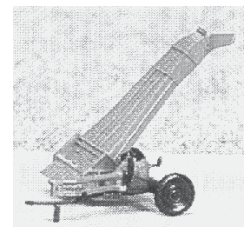

MARKS

uttoir hippomobile Ref 45

MATERIEL AGRICOLE MARKS MONTE

DESIGNATION	REF	PRIX
MARKS BUTTOIR A POMMES DE TERRE	93.30045	60.00

TRACTEURS ET MATERIEL AGRICOLE SAI

DESIGNATION	REF	PRIX
MOISSONNEUSE ELEVATRICE	32.50881	26.00
ENSILEUSE BATTEUSE	32.50882	18.00

SAI

FIGURINES, TRACTEURS et MATERIEL AGRICOLE

Les chevaux et boeufs de trait vendus séparément ne sont plus disponibles, il vaut mieux «cannibaliser» des boîtes existantes. On récupère par la même occasion des roues, des chargements, des figurines pour surdétailler le décor.