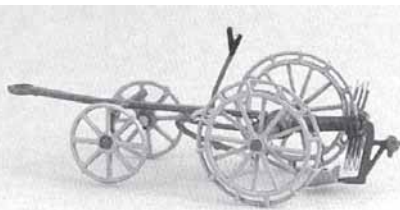

PREISER TRACTEURS ET MATERIEL AGRICOLE DIVERS en KIT ou MONTES

DESIGNATION	REF	PRIX
TRACTEUR HANOMAG R55	52.17915	17.30
TRACTEUR D6206 A CABINE	52.17923	24.00
TRACTEUR D6206 CHASSE NEIGE	52.17924	24.00
CHARENTE VENDANGE	52.10397	36.50

PREISER a multiplié les variantes d'un même tracteur Nous proposons les modèles de base. Consulter le catalogue ou le site PREISER le cas échéant.

Preiser

Cette production est vendue montée et peinte, et c'est superbe, le prix est justifié.

MARKS

uttoir hippomobile Ref 45

MATERIEL AGRICOLE MARKS MONTE

DESIGNATION	REF	PRIX
MARKS BUTTOIR A POMMES DE TERRE	93.30045	60.00

TRACTEURS ET MATERIEL AGRICOLE SAI

DESIGNATION	REF	PRIX
MOISSONNEUSE ELEVATRICE	32.50881	26.00
ENSILEUSE BATTEUSE	32.50882	18.00