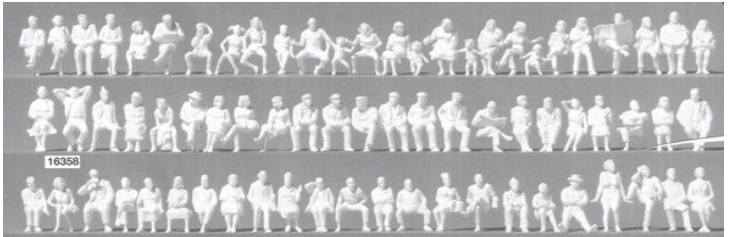

PREISER 120xFIGURINES
«VOYAGEURS, PASSANTS»
Passants, cyclistes, voyageurs,
randonneurs, assortiment classique
HO REF 52.16337 PRIX : 33.00EUR

PREISER 80xFIG. "SPORTS ET LOISIRS"
Randonneurs, golfeurs, nageurs, cavalier, tennis, joggeurs, patineurs
à roulettes, hommes grenouille.
HO REF 5216346 PRIX: 30.00EUR

PREISER 46xFIG. ASSISES AU CAFE
HO REF 52.16356 PRIX : 20.00EUR

PREISER 36xFIGURINES ASSISES
Dont la moitié tronquées pour bus, trains
HO REF 52.16349 PRIX :14.00EUR

PREISER 72xFIGURINES ASSISES
HO REF 52.16358 PRIX : 30.00EUR