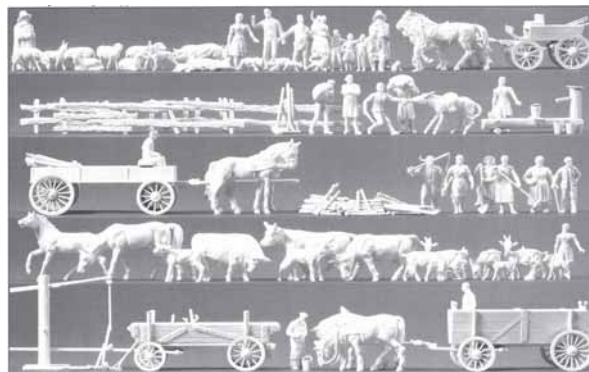

OBSIDIENNE ACCESSOIRES DECOR CAMPAGNE

DESIGNATION	REF	PRIX
SULKY + SELLE	82.09102	8.30

l'obsidienne

FIGURINES, TRACTEURS ET MATERIEL AGRICOLE

PREISER PAYSANS, ANIMAUX

DESIGNATION	REF	PRIX	REMARQUES
FIGURINES+ANIMAUX A PEINDRE RURAUX	52.16327	33.00	60 pièces. Chariots...
6xCONDUCTEURS TRACTEUR	52.10472	20.00	
LA TRAITE D'UNE VACHE	52.10328	24.00	
6xPAYSANS EN MOISSON	52.10044	17.30	4xFig. Bidon de lait
VENTE D'UNE VACHE	52.10045	20.00	Foins ou moisson
5xCHEVAUX, 1xPOULAIN	52.10048	20.00	Séries
3xANES	52.10150	16.00	Superdétaillées
1xTAUREAU, 4xVACHES, 1xVEAU	52.10151	14.00	
5xJEUNES CHEVAUX	52.10155	16.00	
PAYSANS Ep III	52.10156	17.30	
PANIER, FRUITS, LEGUMES	52.10539	24.00	
CAGES A LAPINS	52.17502	20.00	Acc. pour marchés
	52.18099	8.60	
SERIE DECORATION SIMPLIFIEE VIE A LA FERME	52.14083	10.30	
26xCHEVAUX	52.14407	42.00	
30xVACHES NOIRES, BLANCHES	52.14408	42.00	
30xVACHES MARRONS	52.14409	42.00	
AU MOULIN	52.14129	10.30	
5xCHEVAUX	52.14150	10.30	
5xVACHES	52.14155	10.30	
BERGER, CHIEN.6xMOUTONS	52.14160	10.30	
TROUPEAU DE 15xMOUTONS	52.14161	10.30	
60xMOUTONS	52.14411	26.50	
4xCHEVRES,10xPORCS	52.14162	10.30	Différentes tailles, truie
12xCHIENS ET CHATS	52.14165	10.30	
18xCANARDS OIES CYGNES	52.14167	10.30	
18xPOULES COQS	52.14168	10.30	