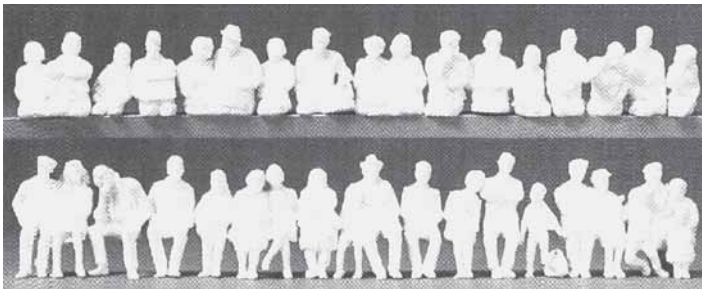

PREISER 36xFIGURINES ASSISES
Dont la moitié tronquées pour bus, trains
HO REF 52.16349 PRIX :14.00EUR