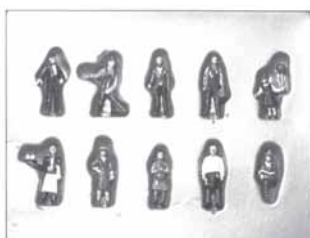

FIGURINES STARLUX ET NOREV

Ces figurines de personnages Français doivent être retravaillées.

Jusqu'à épuisement du stock.

STARLUX ET NOREV

DESIGNATION	REF	PRIX
STARLUX		
6xVOYAGEURS N°5	96.30009	8.35
6xFIG.GARAGISTES	96.30014	8.35
NOREV		
COFFRET n°1 10xFIGURINES	41.87001	19.90
COFFRET n°2 10xFIGURINES	41.87002	19.90