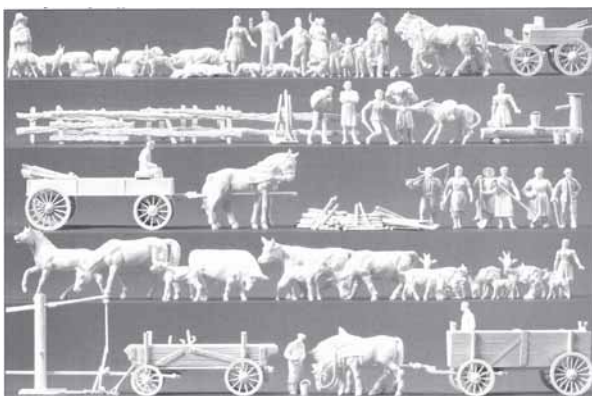

FIGURINES A PEINDRE PREISER

Les personnages à peindre PREISER sont économiques, permettent le choix des couleurs et d'effectuer des modifications d'attitude. Chaque boîte comporte des photographies en couleur. Une notice technique très claire donne toutes les explications pour mener à bien les petits montages.

PREISER 120xFIGURINES A PEINDRE «GARES»
Cheminots des gares, voyageurs, accompagnateurs.
HO REF 52.16325 PRIX : 33.00EUR

Preiser

PREISER FIG. A PEINDRE «VIE RURALE»
60xPersonnages et animaux divers dont des chevaux de trait, 40xpièces de détail (barbelés, portes champêtres, fontaine rustique, 3xchariots hippomobiles).
HO REF 52.16327 PRIX : 33.00EUR