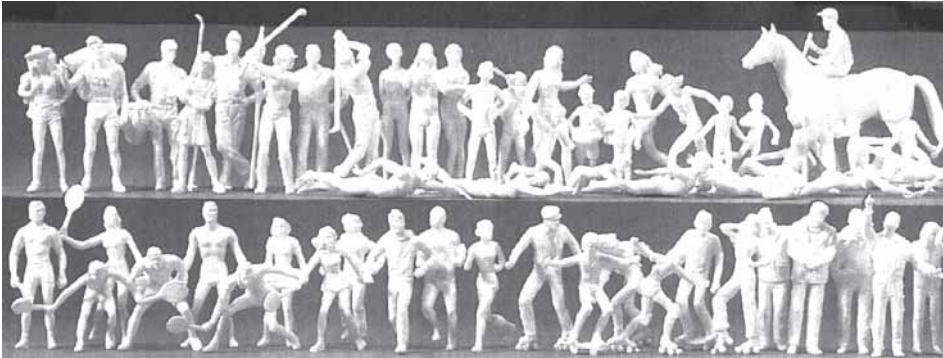

PREISER 80xFIG. "SPORTS ET LOISIRS"
Randonneurs, golfeurs, nageurs, cavalier, tennis, joggeurs, patineurs
à roulettes, hommes grenouille.
HO REF 5216346 PRIX: 30.00EUR